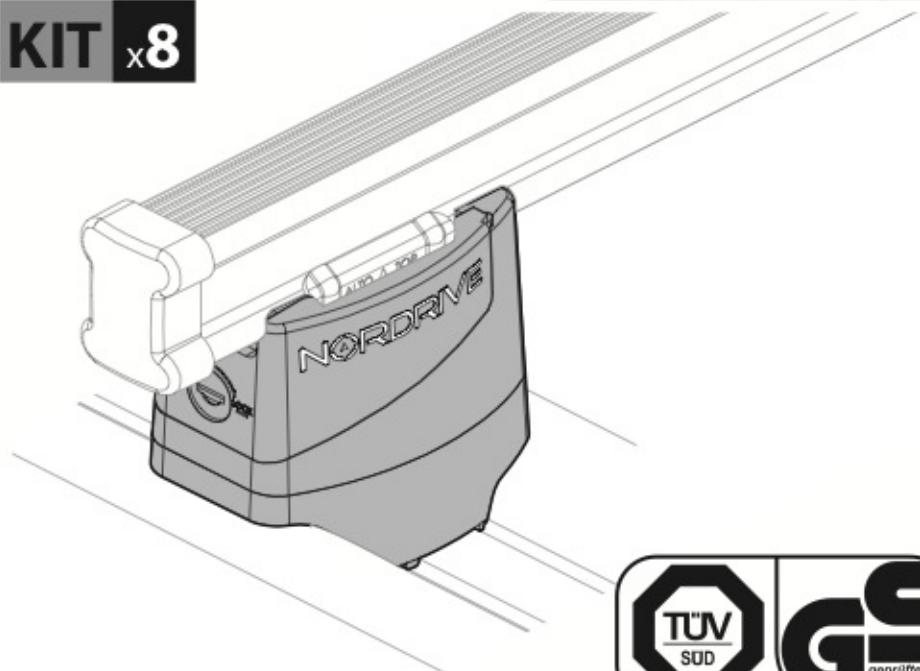

**NORDRIVE
KARGO SERIES**

- (I) ADATTO PER
- (GB) SUITABLE FOR
- (F) INDIQUÉ POUR
- (D) GEEIGNET FÜR
- (E) ADECUADA PARA

Kargo

ACCIAIO
Steel

- (I) BARRE KARGO
- (GB) KARGO BARS
- (F) BARRES KARGO
- (D) DACH-LASTENTRÄGER KARGO
- (E) BARRES KARGO