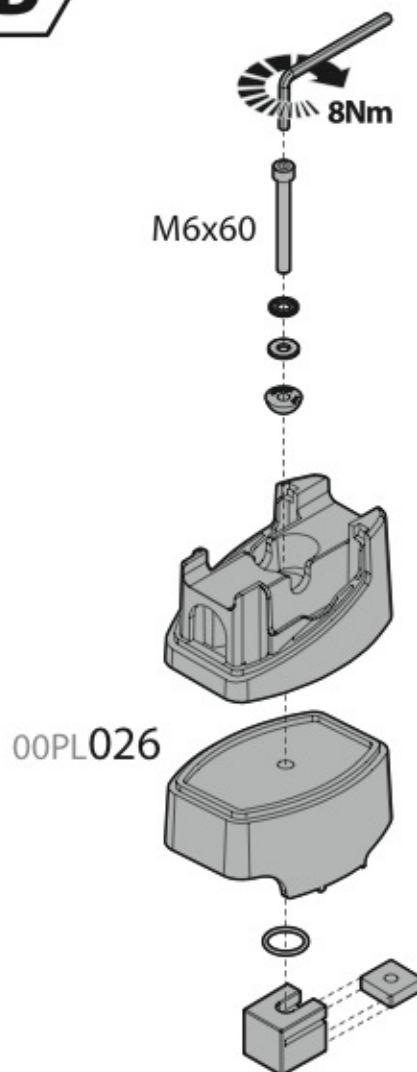

(I) ISTRUZIONI DI MONTAGGIO
(GB) FITTING INSTRUCTIONS
(D) MONTAGEANLEITUNG
(F) INSTRUCTIONS DE MONTAGE
(E) ISTRUCCIONES DE MONTAJE
(P) INSTRUÇÕES DE MONTAGEM
(NL) MONTAGE-INSTRUCTIES
(S) MONTERINGSANVISNING

(FIN) ASENNUSOHJE
(EST) PAIGALDUSJUHEND
(LAT) STIPRINĀŠANAS INSTRUKCIJA
(LT) PRITVIRTINIMO INSTRUKCIJOS
(PL) INSTRUKCJA MONTAŻU
(RUS) Инструкции по установке
(CZ) NÁVOD NA MONTÁŽ
(SK) NÁVOD NA MONTÁŽ

(SLO) NAVODILA ZA PRITRJEVANJE
(HR) UPUTA ZA SASTAVLJANJE
(H) A FELSZERELÉS MÓDJA
(GR) Οδηγία συναρμολόγησης
(TR) MONTAJ TALIMATLARI
(BG) ИНСТРУКЦИИ ЗА МОНТАЖ
(SRB) UPUTSTVA ZA MONTAŽU

1

2

A

2

B