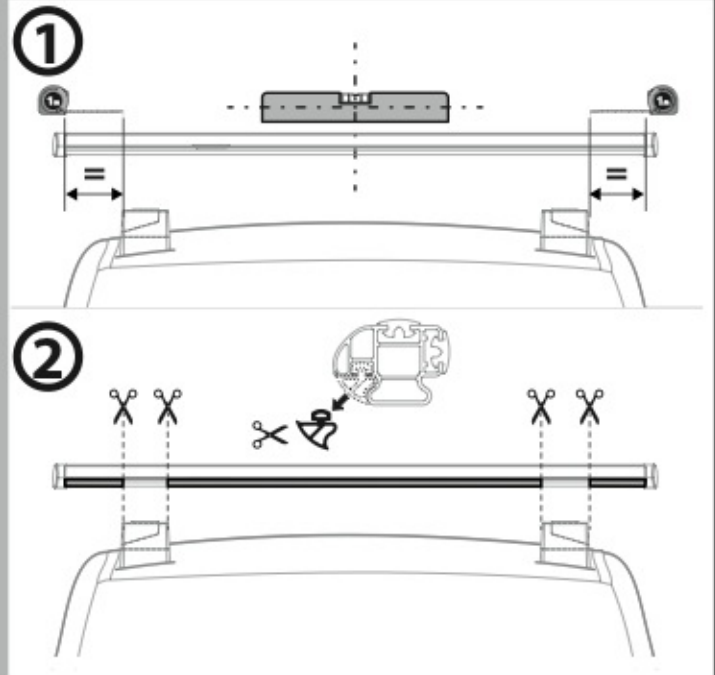

B

Kargo-Plus

ALLUMINIO
Aluminium