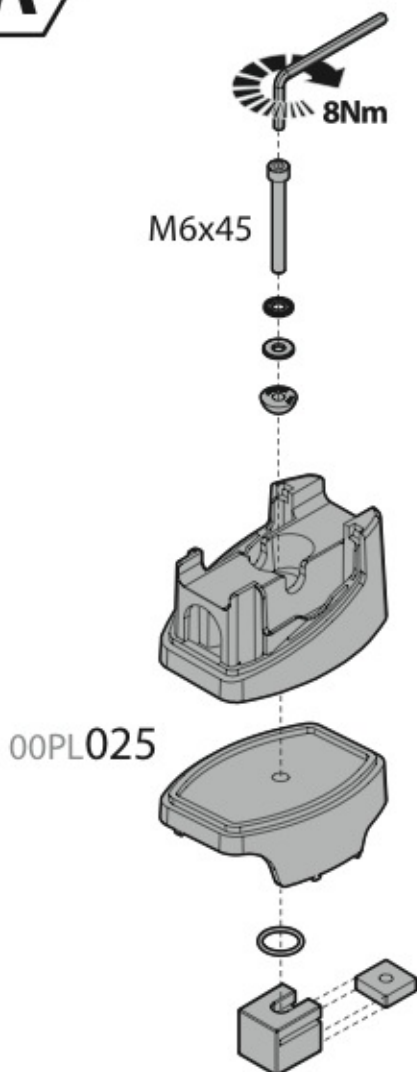

(I) ISTRUZIONI DI MONTAGGIO
(GB) FITTING INSTRUCTIONS
(D) MONTAGEANLEITUNG
(F) INSTRUCTIONS DE MONTAGE
(E) ISTRUCCIONES DE MONTAJE
(P) INSTRUÇÕES DE MONTAGEM
(NL) MONTAGE-INSTRUCTIES
(S) MONTERINGSANVISNING

(FIN) ASENNUSOHJE
(EST) PAIGALDUSJUHEND
(LAT) STIPRINĀŠANAS INSTRUKCIJA
(LT) PRITVIRTINIMO INSTRUKCIJOS
(PL) INSTRUKCJA MONTAŻU
(RUS) Инструкции по установке
(CZ) NÁVOD NA MONTÁŽ
(SK) NÁVOD NA MONTÁŽ

(SLO) NAVODILA ZA PRITRJEVANJE
(HR) UPUTA ZA SASTAVLJANJE
(H) A FELSZERELÉS MÓDJA
(GR) Οδηγία συναρμολόγησης
(TR) MONTAJ TALIMATLARI
(BG) ИНСТРУКЦИИ ЗА МОНТАЖ
(SRB) UPUTSTVA ZA MONTAŽU

1

2

A

2

B